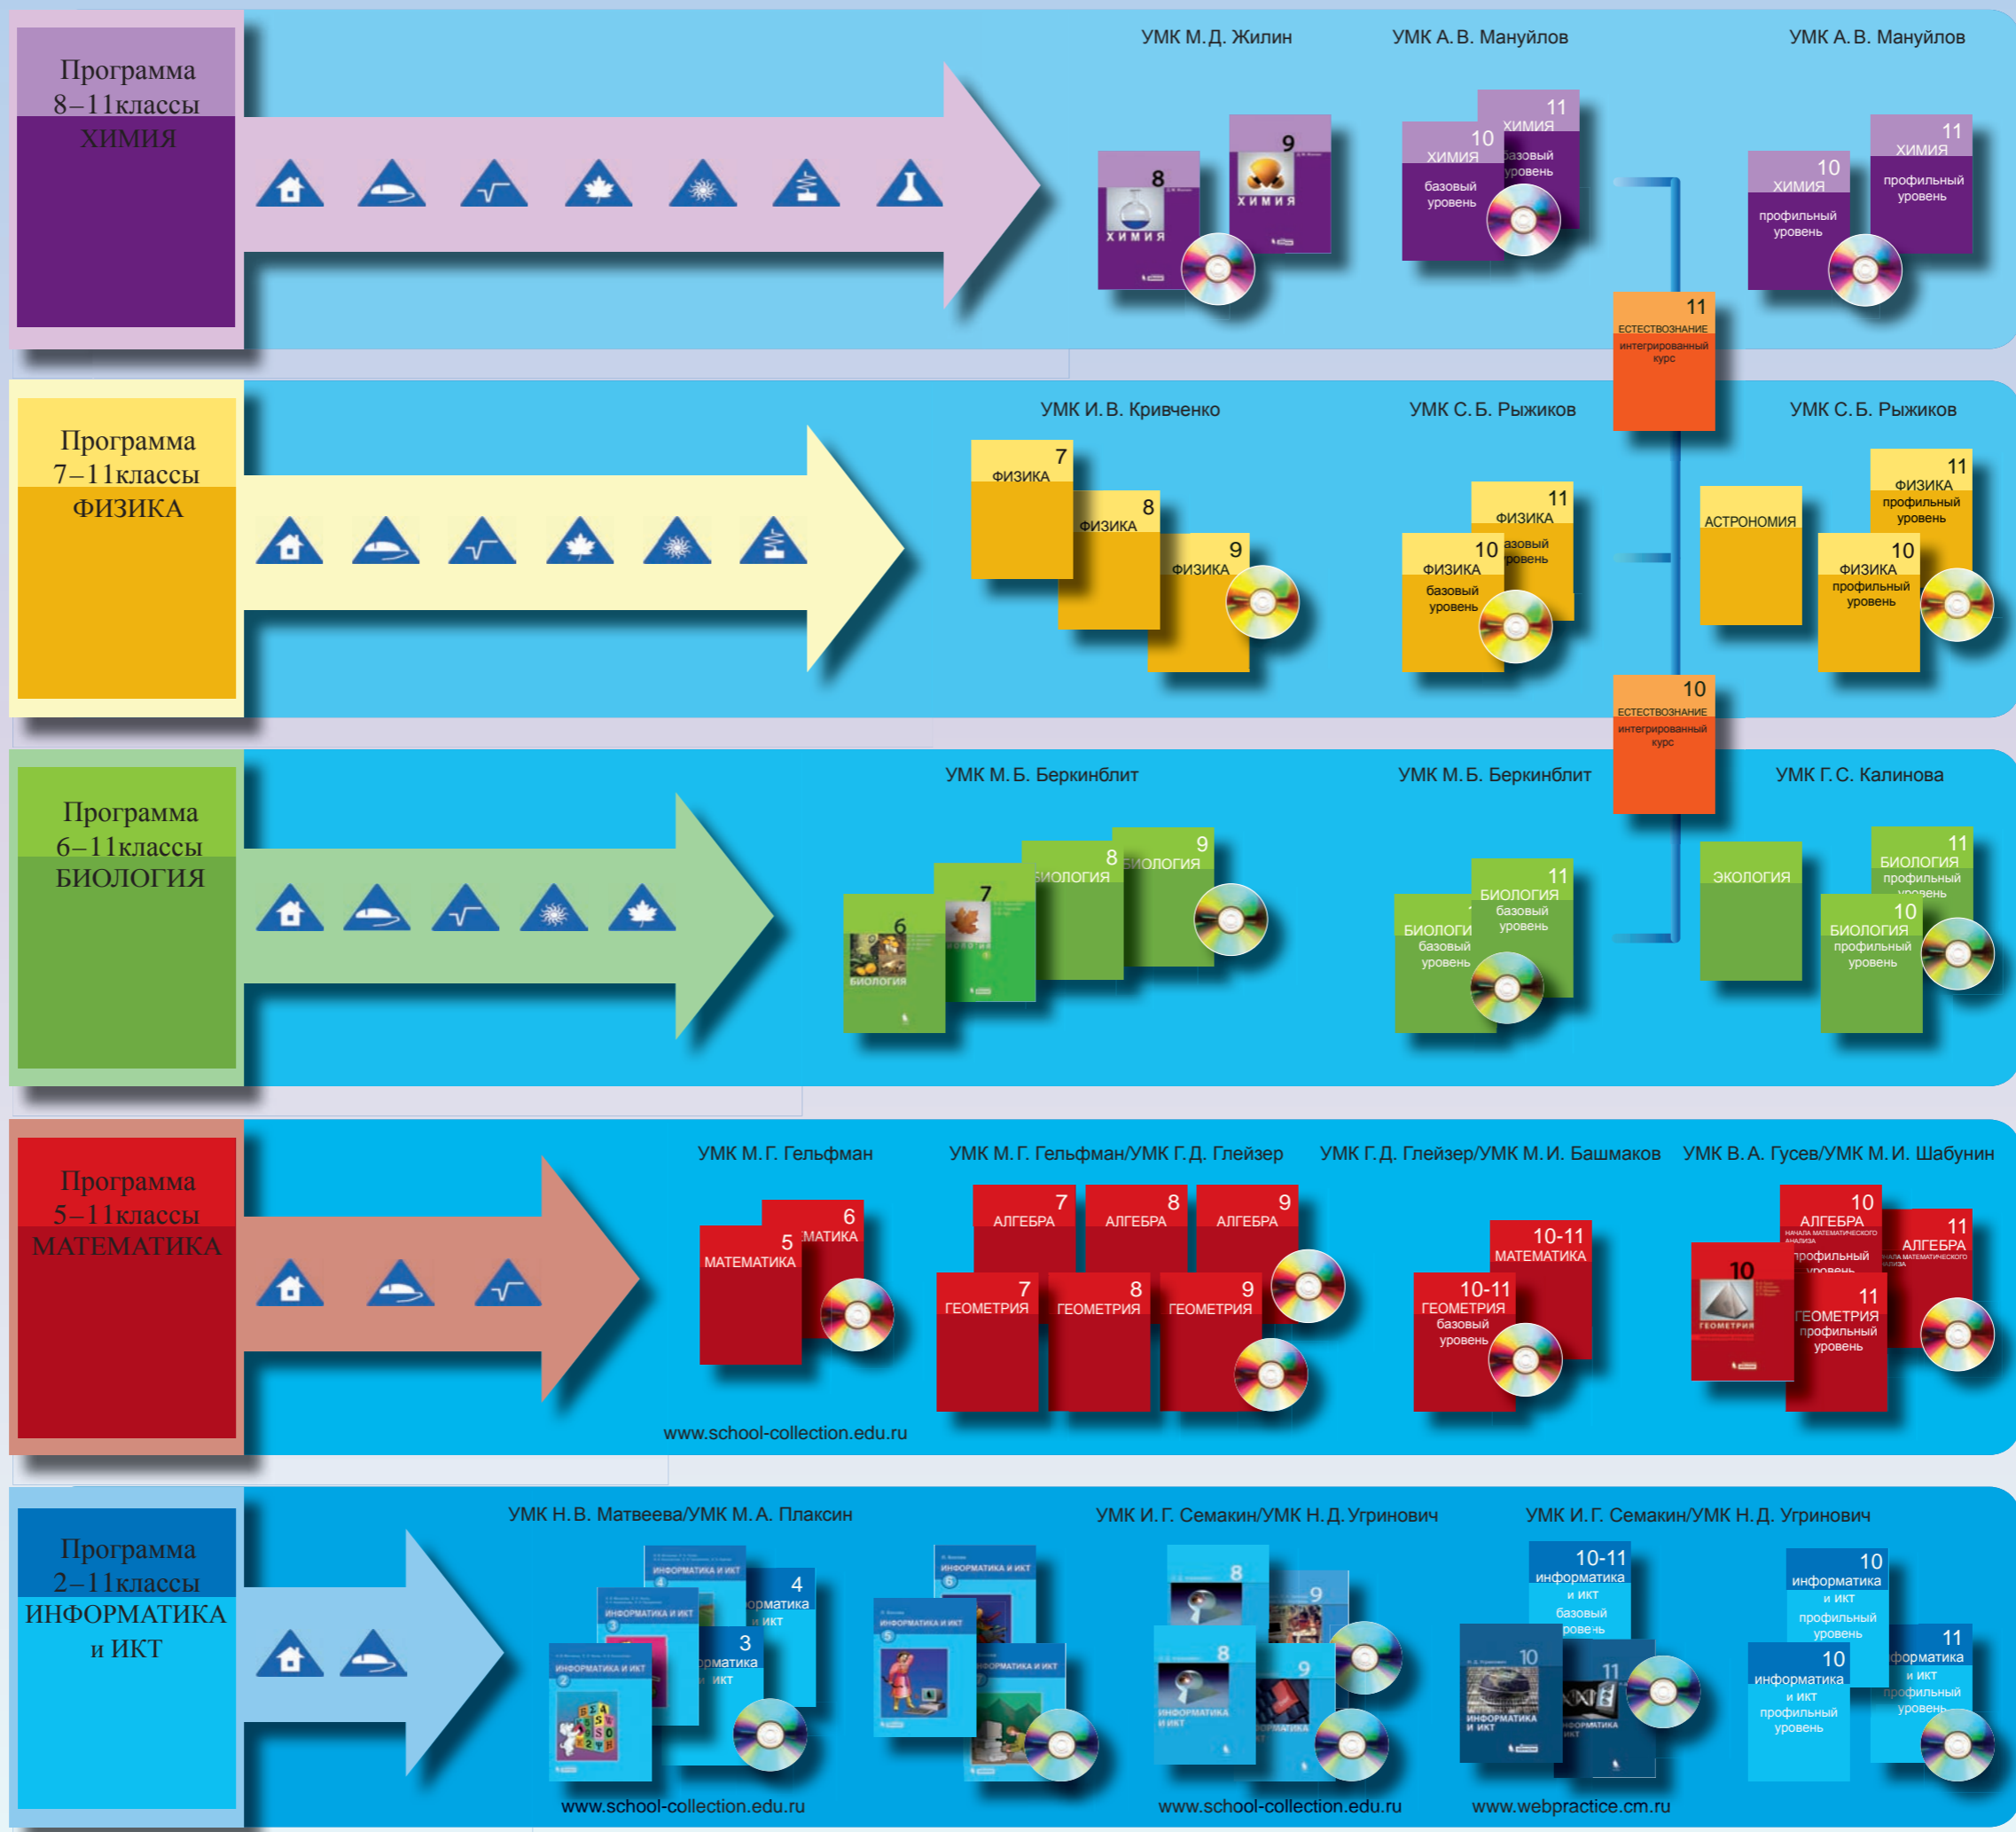

УЧЕБНО-МЕТОДИЧЕСКИЙ КОМПЛЕКС «БИНОМ» ЕСТЕСТВЕННО-МАТЕМАТИЧЕСКОГО ОБРАЗОВАНИЯ

BINOM@LBZ.RU
<http://www.Lbz.ru>
(499) 157 - 1902;
(499) 157 - 7977;
(499) 157 - 5272;
(495) 730 - 8643

- Каталог книг
- Купить книгу
- Новинки издательства

МЕТОДИЧЕСКАЯ
СЛУЖБА
metodist@Lbz.ru
<http://metodist.Lbz.ru>

- Авторские мастерские
- Проекты
- Педагогические конкурсы
- Методический лекторий
- On-line консультации с авторами УМК и методистами

ИНТЕРНЕТ ГАЗЕТА
<http://gazeta.lbz.ru>

ТЕЛЕКУРСЫ
<http://metodist.lbz.ru>

1. **Дополнительные издания:**
2. Методическая библиотека учителя
   - Учебные пособия
   - Элективные курсы
   - Библиотека практикумов
   - Библиотека ГИА и ЕГЭ
   - Ресурсы <http://fcior.edu.ru> и <http://school-collection.edu.ru> к предметам естественно-научного и математического циклов
   - Библиотека олимпиадной литературы
   - Библиотека по нанотехнологии
   - Библиотека «Школа – ВУЗ»
   - Библиотека «ИКТ в предметах»
   - Научно-популярная литература
   - Педагогическая книга
   - Библиотека «Информатизация образования»